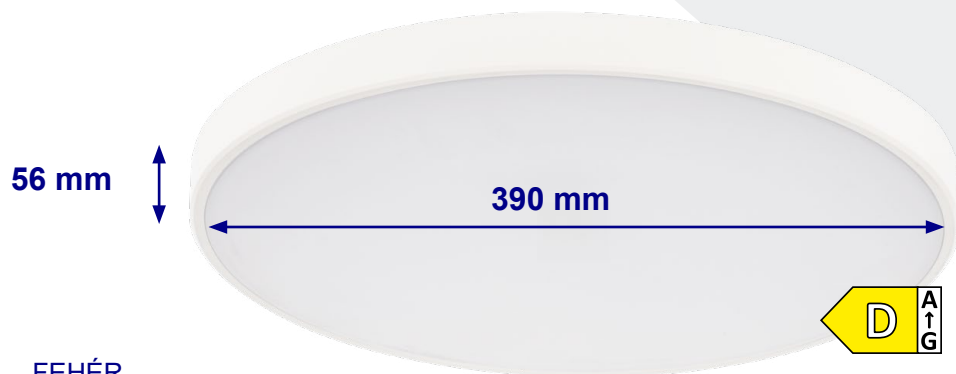

FEHÉR

38611 S PLAFON 20W CCTDIM W

5 ÉV GARANCIA A WEBOLDALON ELÉRHETŐ
JÓTÁLLÁSI NYILATKOZAT FELTÉTELEI SZERINT

Kanlux S PLAFON

Műszaki paraméterek:

Névleges feszültség [V]: **220-240 AC**

Névleges frekvencia [Hz]: **50**

Teljesítmény [W]: **20**

Érintésvédelmi osztály: **II**

Fényforrás: **LED**

Dióda típusa: **LED SMD**

Fényáram [lm] fekete változat esetében:

1920 (3000K) / 2030 (4000K) / 2060 (6500K)

Fényáram [lm] fehér változat esetében:

2100 (3000K) / 2250 (4000K) / 2290 (6500K)

Színhőmérséklet:

meleg fehér, neutrál fehér és hideg fehér

Színvisszaadási mutató: **80**

Lámpaház anyaga: **műanyag**

Búra anyaga: **műanyag**

IP védettség fok: **20**

Magasság: **56 mm**

Átmérő: **390 mm**

Wi-Fi - APP WiFi 2,4 GHz/BLE